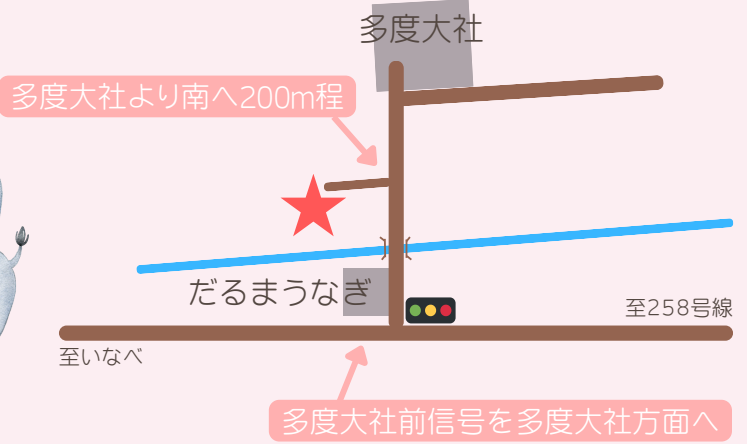

# 耕逸山たどこども園 子育て支援センター ののちゃんルーム

玄関のインターホンを押して  
「支援センターに来ました」と  
一言お願いします♡

職員と共に2階に上がります

**自動ドアを入ったら  
職員が来るのをお待ちください**

ピンクのドアの入り口です  
室内はちょっぴり広くなり  
たくさん遊べます  
ぜひ遊びに来てね★

耕逸山たどこども園 子育て支援センター  
**ののちゃんルーム**  
桑名市多度町多度1302-1  
☎0594-48-6561