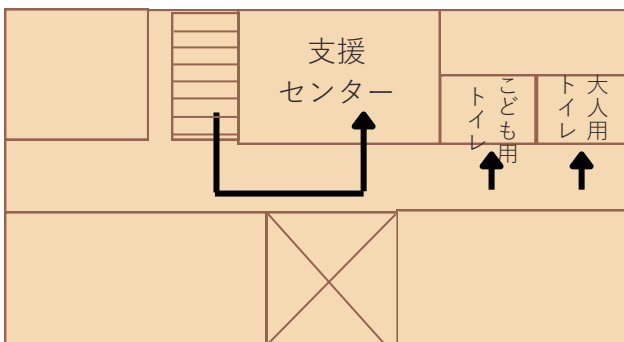

# 耕逸山たどこども園 子育て支援センター ののちゃんルーム

玄関のインターホンを押して  
「支援センターに来ました」と  
一言お願いします♡

職員と共に2階に上がります

**自動ドアを入ったら  
職員が来るのをお待ちください**

ピンクのドアの入り口です  
室内はちょっぴり広くなり  
たくさん遊べます  
ぜひ遊びに来てね★

耕逸山たどこども園 子育て支援センター  
**ののちゃんルーム**  
桑名市多度町多度1302-1  
☎0594-48-6561